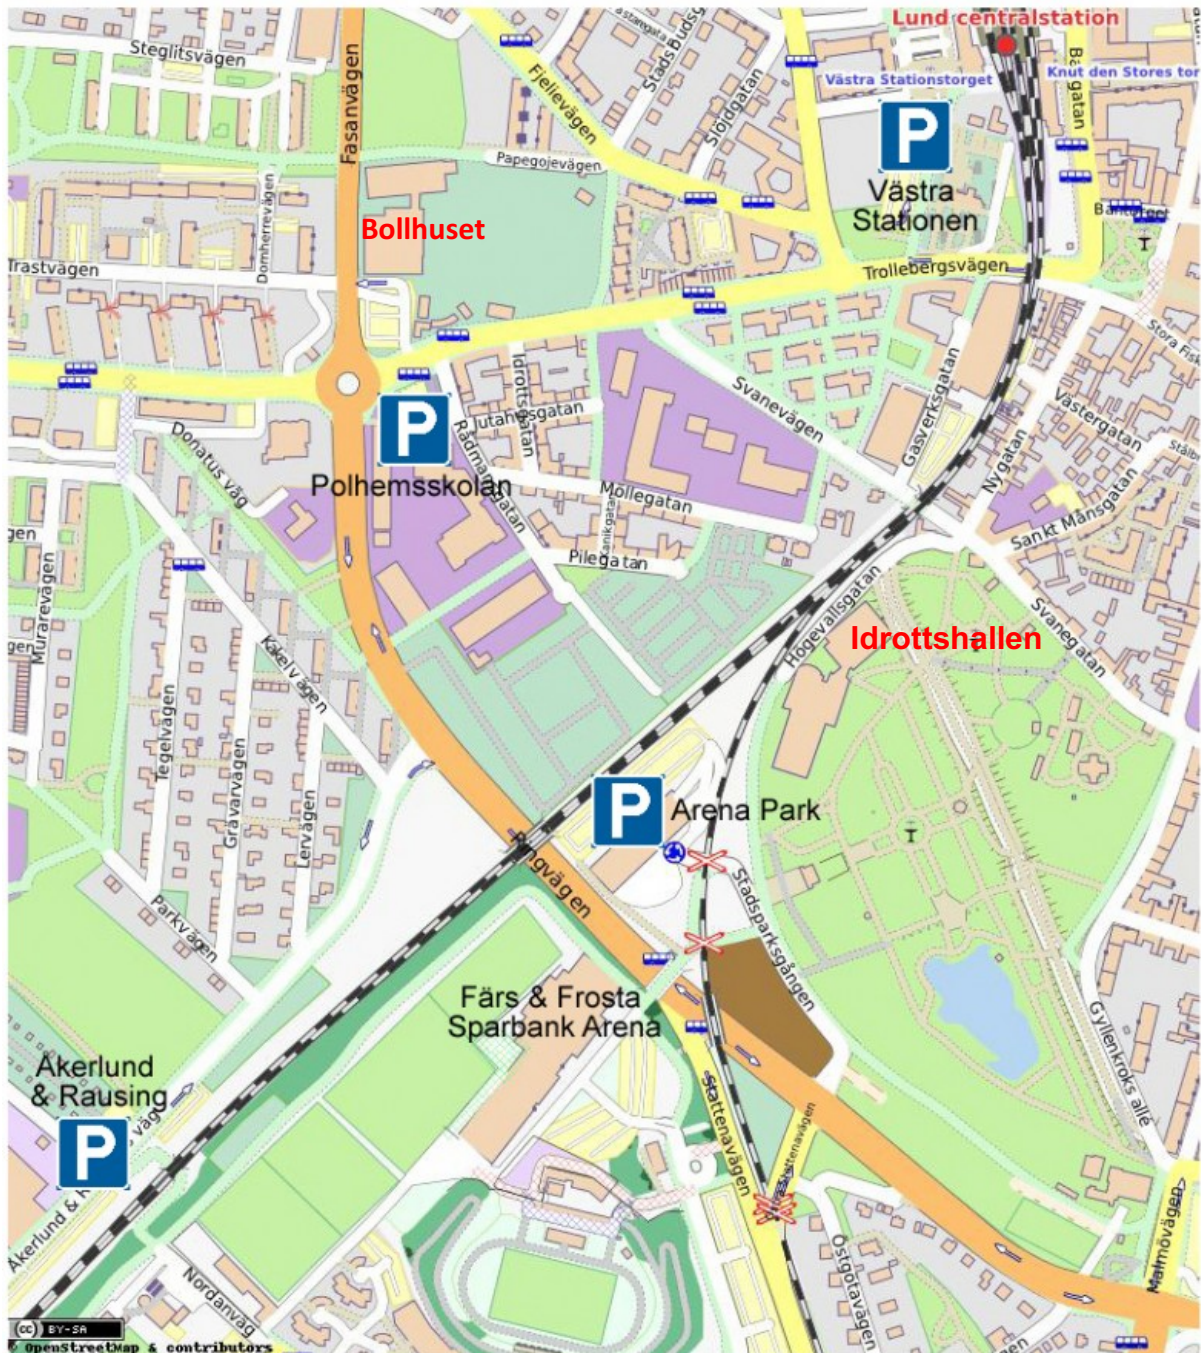

**PARKERINGSMÖJLIGHETER**

- "ARENA PARK" – parkeringshus med 420 platser, 220 utomhusplatser och bussparkering.
- Åkerlund & Rausing
- Polhems parkeringsplatser
- Västra Stationen vid centralstationen

Idrottshallen ca 700 meters promenad från Lund C och 700 m från Polhemskolan.

I

Idrottshallen